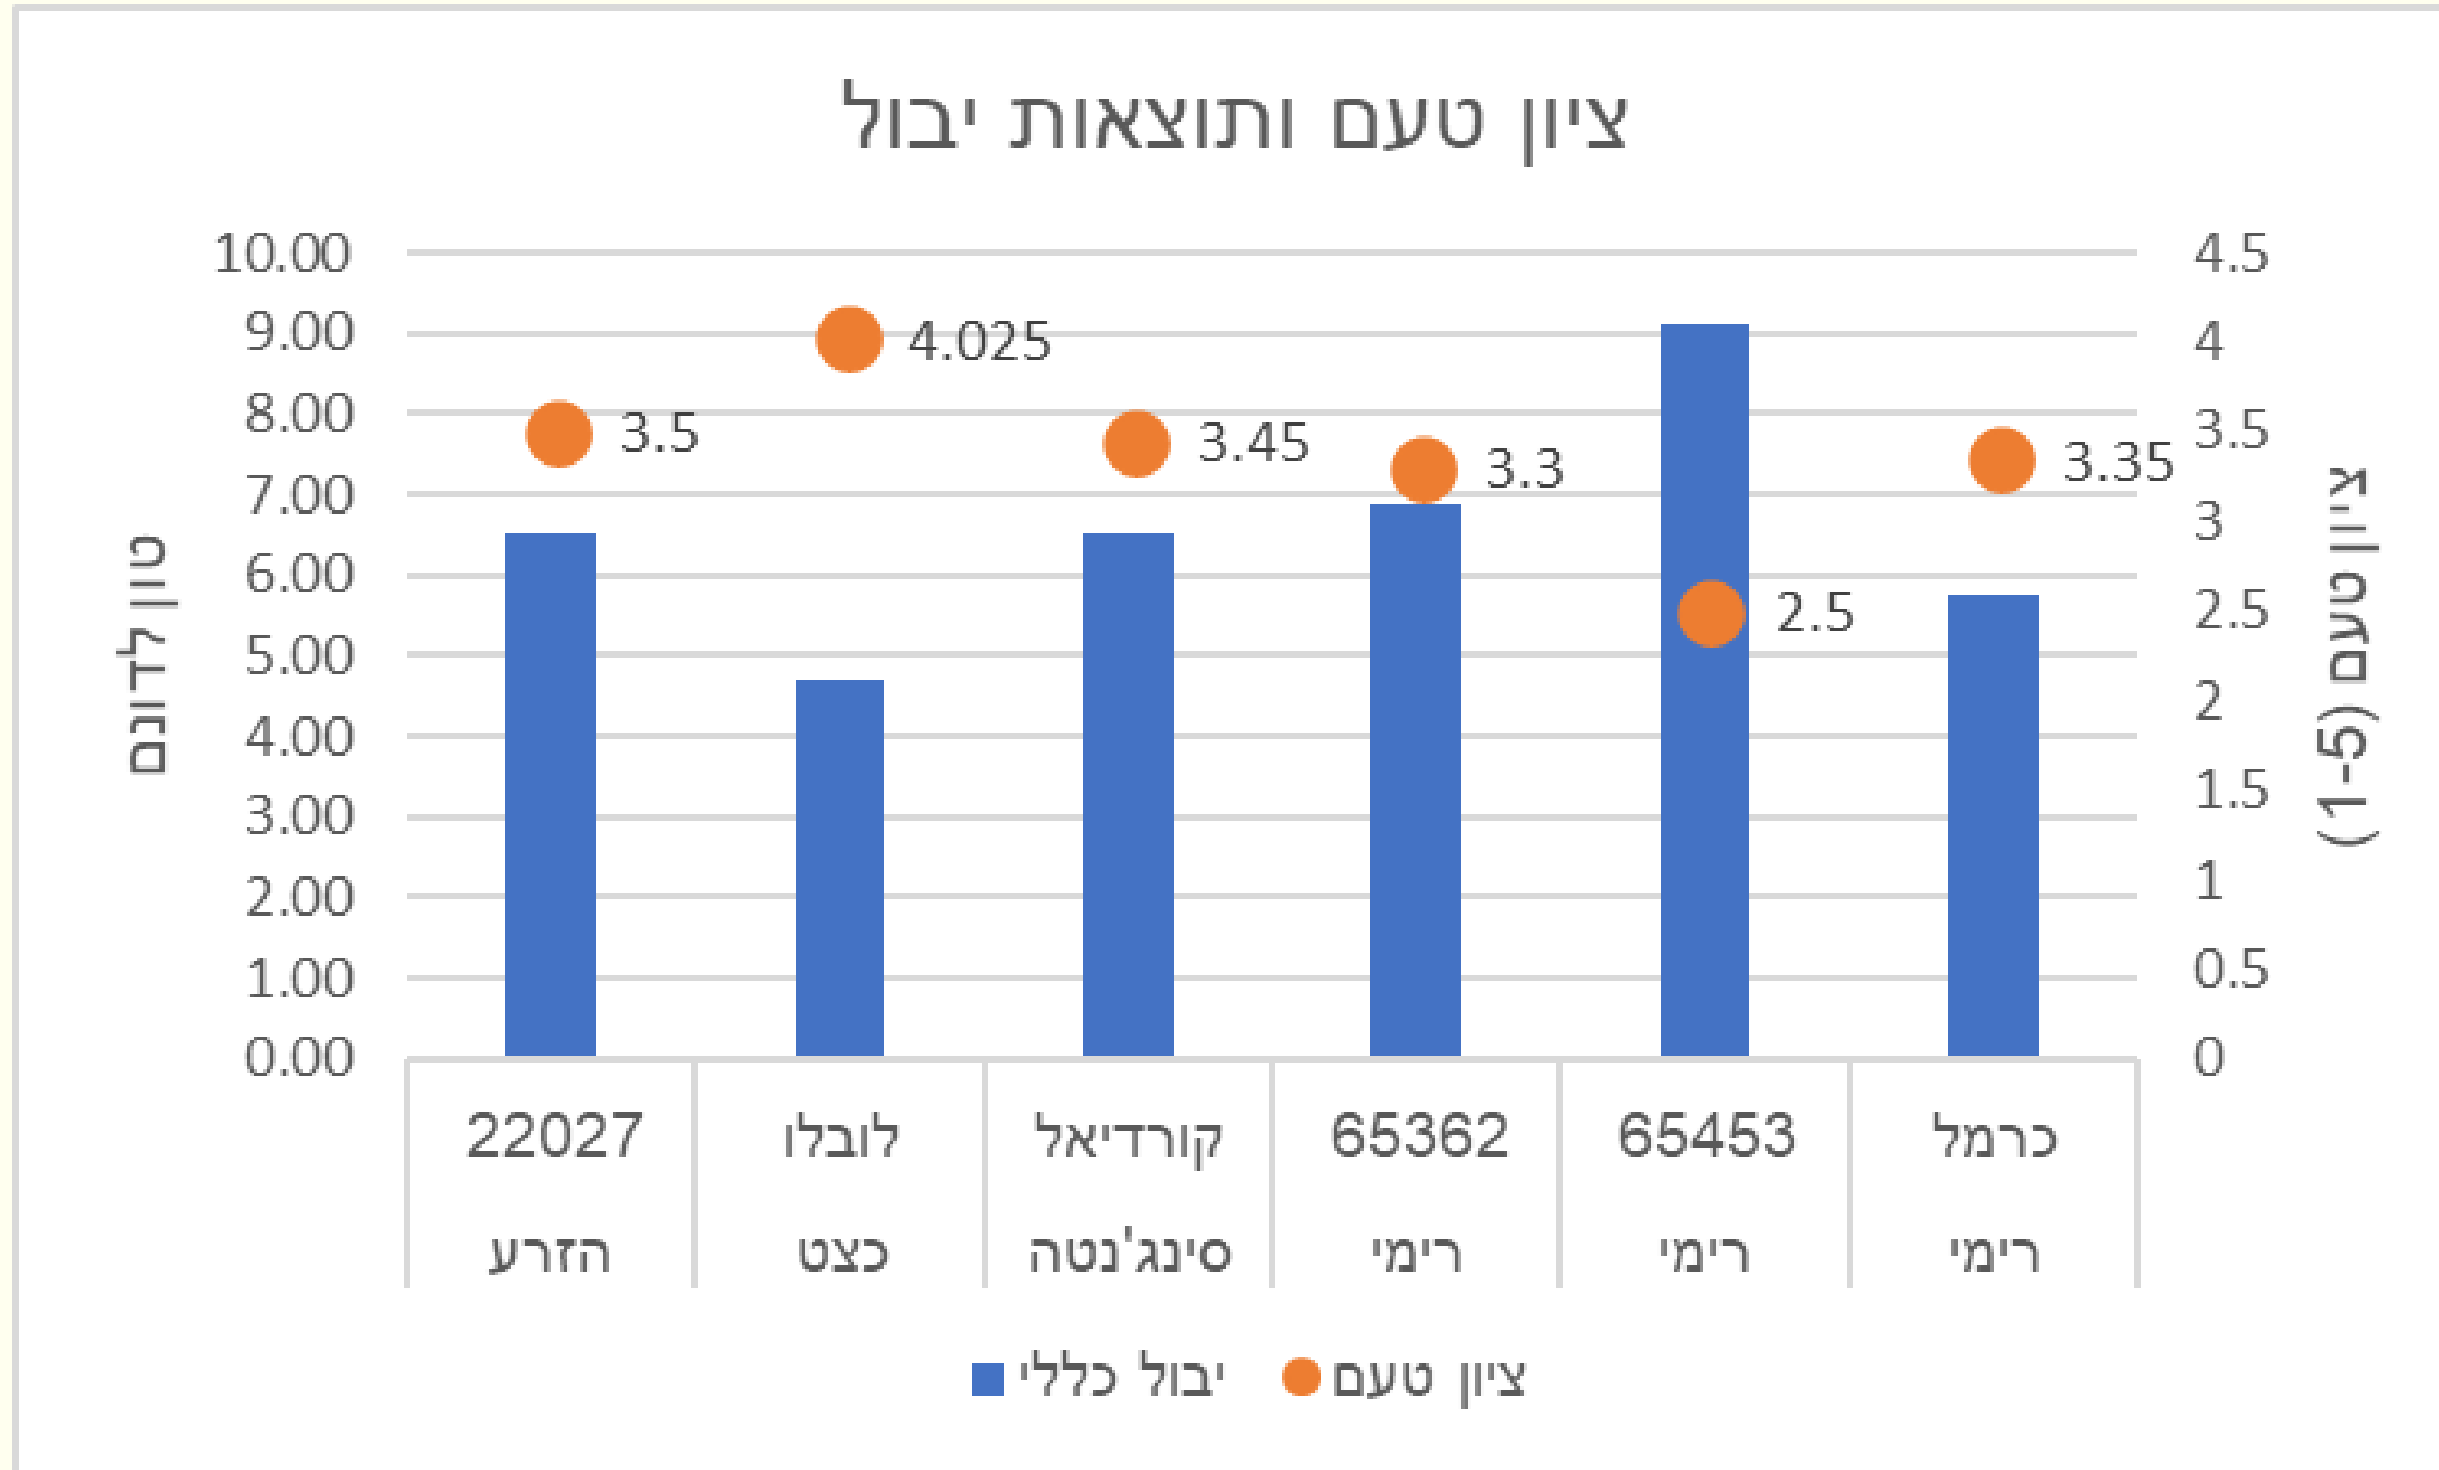

מחקרים המתבצעים במו"פ כיום

רוני מקלין

מבחן זנים בשתי רמות מליחות: 3 ו-1.5

שתילה ב-11/09
הרכבה על אמפרדור

בכל הזנים - בעיית חנטה עקב תקלת דבורים.
*הזן כרמל לא נפגע

תוצאות יבול עד תאריך 06/03/2024

כרמל

22027

מבחן זנים - תוצאות מבחן טעימה

תצפית זנים סבילים לוירוס

שתילה ב-11/09
הרכבה על אמפרדור

תוצאות יבול עד תאריך 06/03/2024

46066

ניצנה

שירן

צינון התנדפותי