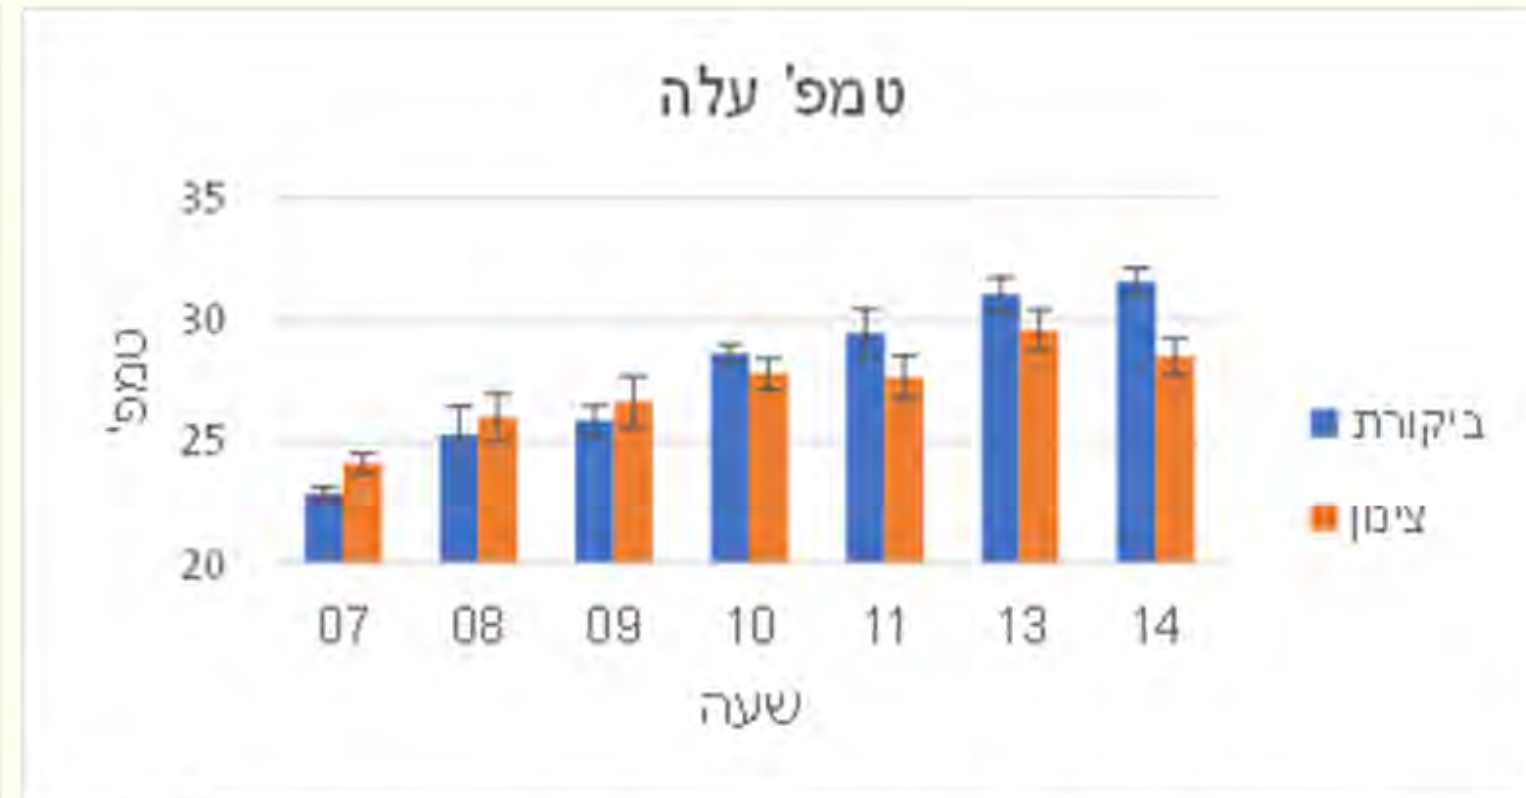

מבחן זנים - תוצאות מבחן טעימה

תצפית זנים סבילים לוירוס

שתילה ב-11/09
הרכבה על אמפרדור

תוצאות יבול עד תאריך 06/03/2024

46066

ניצנה

שירן

צינון התנדפותי

איור 14: טמפ' הפרח עם וללא צינון ברמת נגב לאורך היום.

איור 13: טמפ' העלה עם וללא צינון ברמת נגב לאורך היום.

- ✓ הצינון מוריד את הטמפ' באויר, בעלה ופרח.
- ✓ משטר ערפול: 30-60 שניות כל 5-10 דקות.

צינון התנדפות