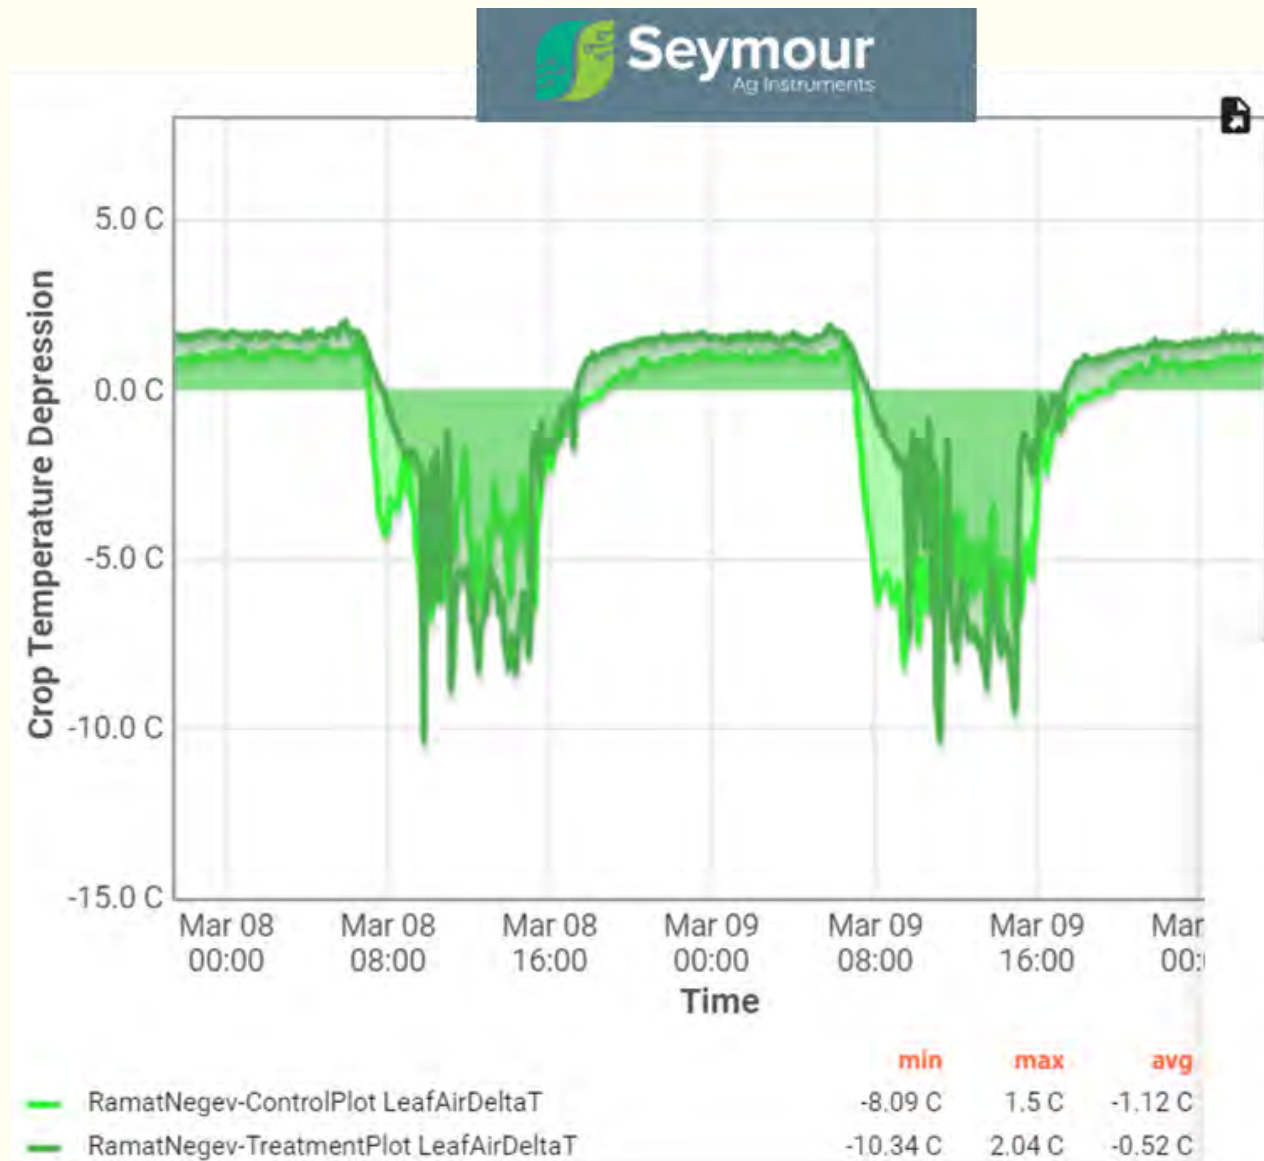

איור 14: טמפ' הפרח עם וללא צינון ברמת נגב לאורך היום.

איור 13: טמפ' העלה עם וללא צינון ברמת נגב לאורך היום.

- ✓ הצינון מוריד את הטמפ' באויר, בעלה ופרח.
- ✓ משטר ערפול: 30-60 שניות כל 5-10 דקות.

צינון התנדפות

קביעת פרמטרים להפעלת המערכת:

- משך פולס
- תדירות פולס
- תנאי סף
- שעות הפעלה
- שלב התפתחותי של הצמח

השפעת פאנלים סולריים על קרינה ויבול

מרפסת דרומית
(מו"פ רמת נגב)

30% הצללה
(כמהיין)

15% הצללה
(קדש ברנע)

השפעת פאנלים סולריים - 30% הצללה