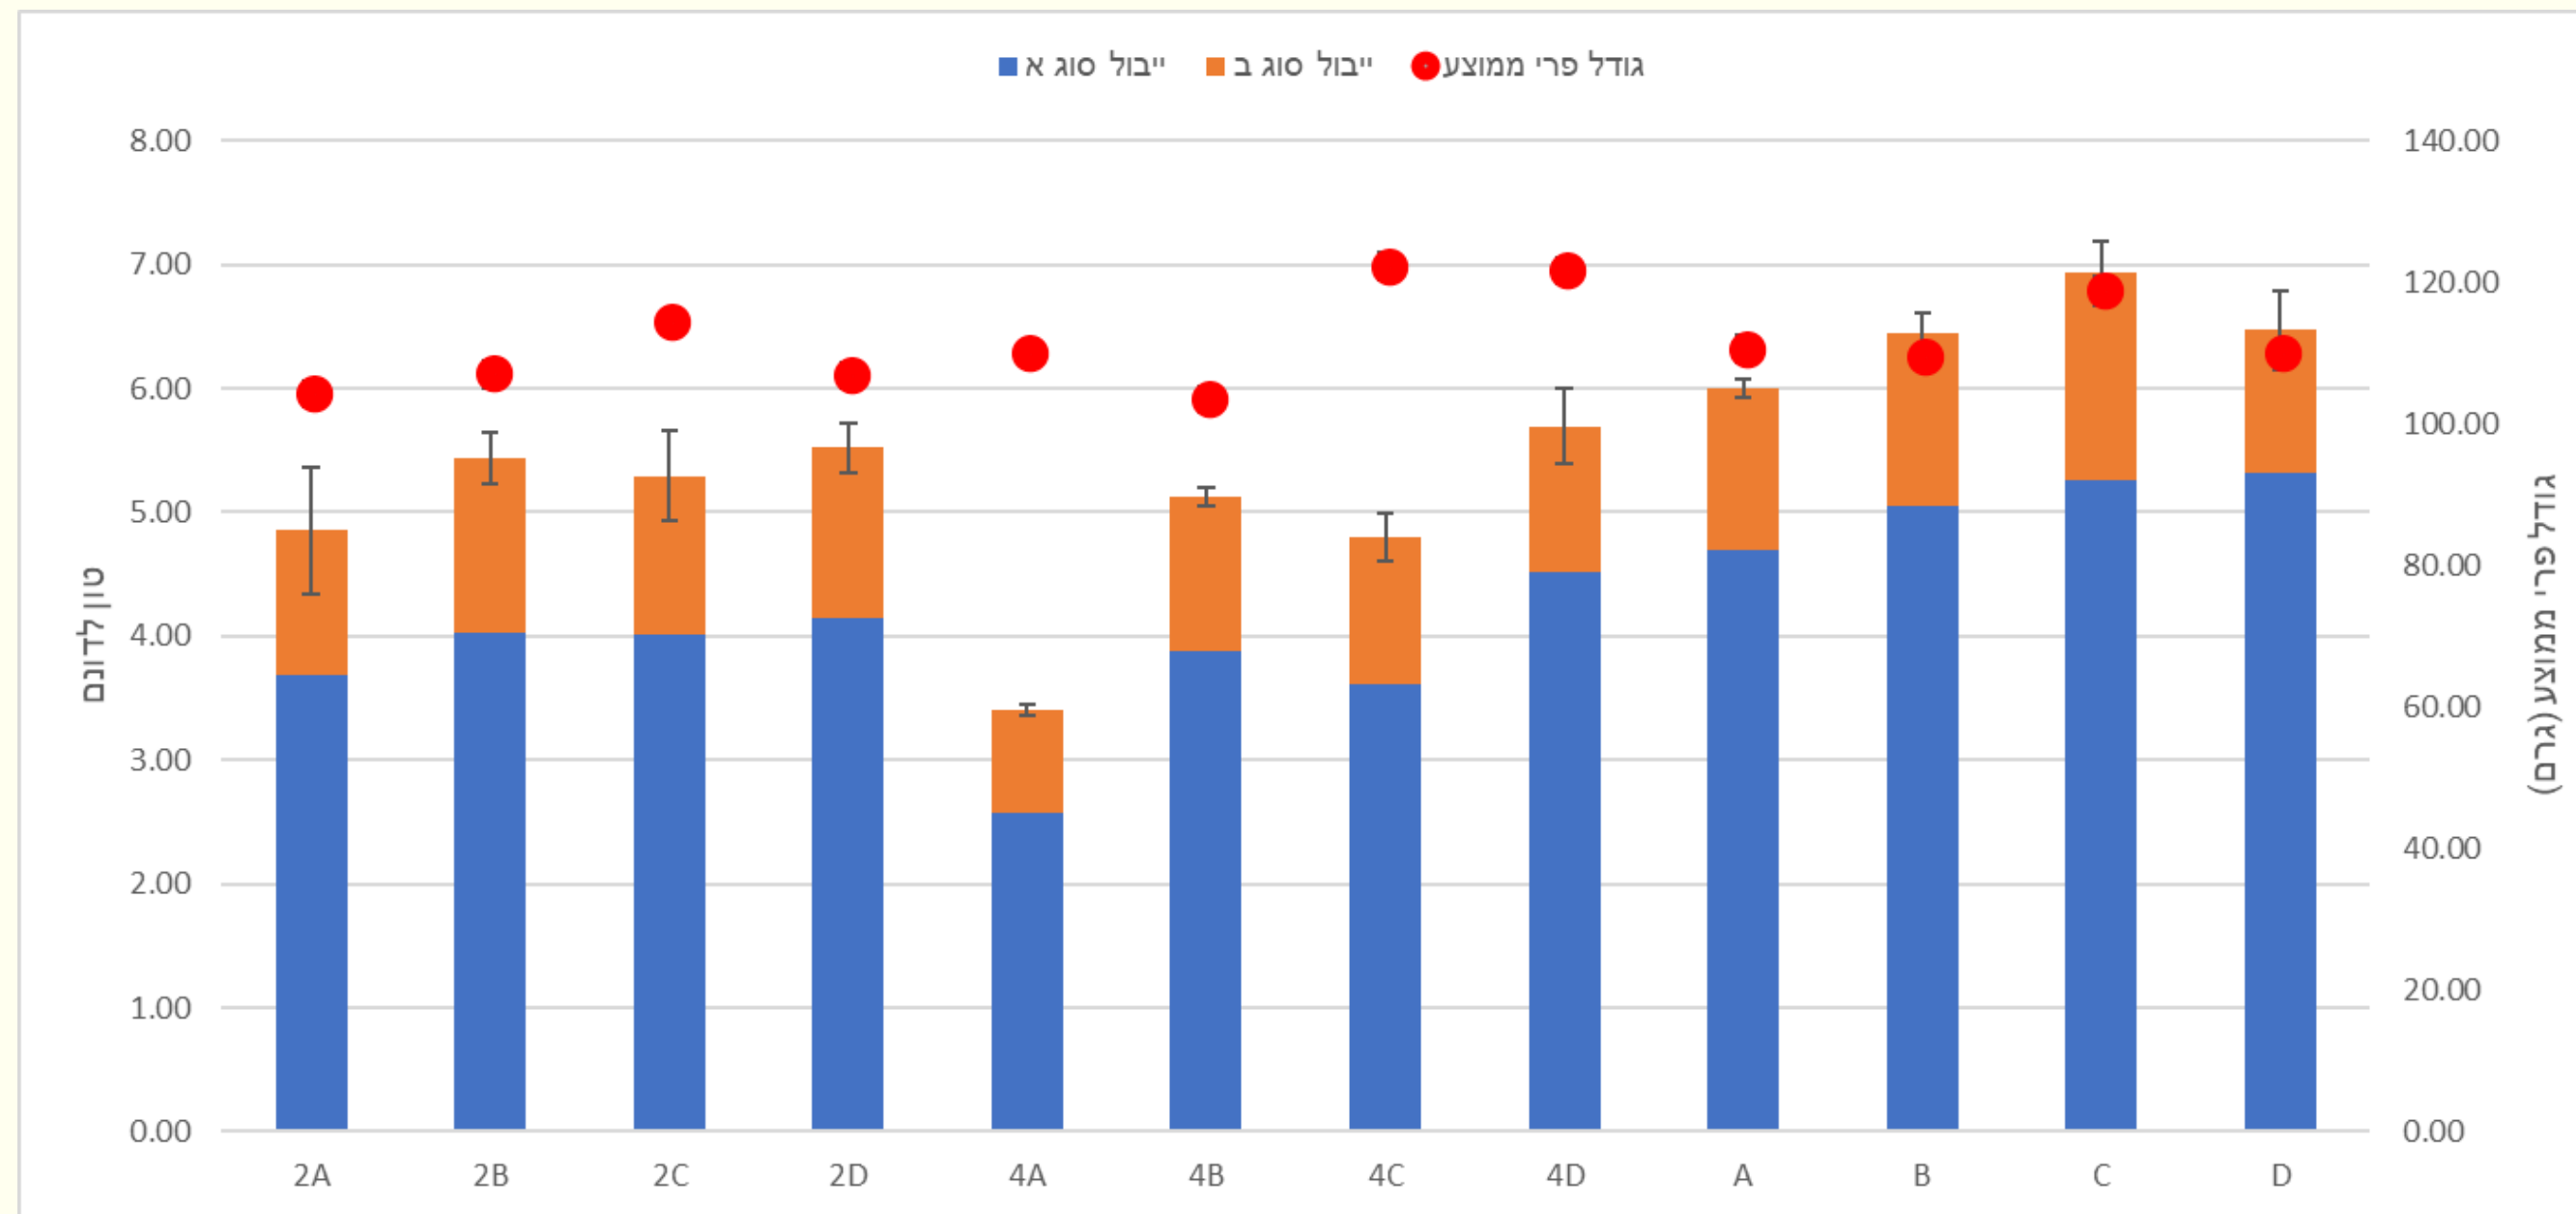

קביעת פרמטרים להפעלת המערכת:

- משך פולס
- תדירות פולס
- תנאי סף
- שעות הפעלה
- שלב התפתחותי של הצמח

השפעת פאנלים סולריים על קרינה ויבול

מרפסת דרומית
(מו"פ רמת נגב)

30% הצללה
(כמהיין)

15% הצללה
(קדש ברנע)

השפעת פאנלים סולריים - 30% הצללה

הצללה 30 % אוקטובר

- 30% הצללה
דצמבר

השפעת פאנלים סולריים - מרפסת דרומית

השפעת פאנלים סולריים - מרפסת דרומית

שתילה ב-18/10
איקרם מורכב על איתן

כיסוי בגובה 4 מטר

ללא כיסוי

מפת הניסוי והצבת החיישנים

השפעת פאנלים סולריים - מרפסת דרומית

תוצאות יבול עדכניות

שתילה ב-18/10
איקורם מורכב על איתן

הצללה חלקית

הצללה מלאה

ללא הצללה