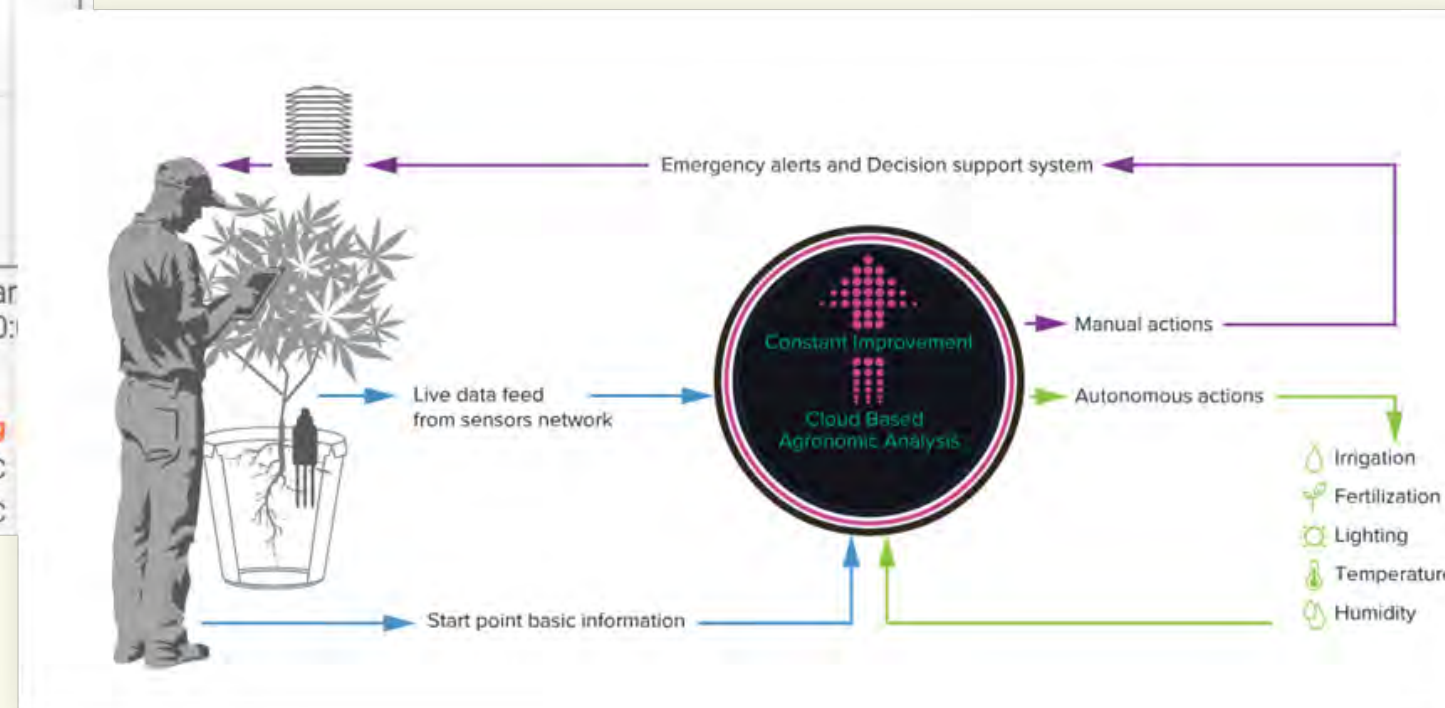

איור 14: טמפ' הפרח עם וללא צינון ברמת נגב לאורך היום.

איור 13: טמפ' העלה עם וללא צינון ברמת נגב לאורך היום.

- ✓ הצינון מוריד את הטמפ' באויר, בעלה ופרח.
- ✓ משטר ערפול: 30-60 שניות כל 5-10 דקות.

צינון התנדפות

קביעת פרמטרים להפעלת המערכת:

- משך פולס
- תדירות פולס
- תנאי סף
- שעות הפעלה
- שלב התפתחותי של הצמח

השפעת פאנלים סולריים על קרינה ויבול

מרפסת דרומית
(מו"פ רמת נגב)

30% הצללה
(כמהיין)

15% הצללה
(קדש ברנע)

השפעת פאנלים סולריים - 30% הצללה