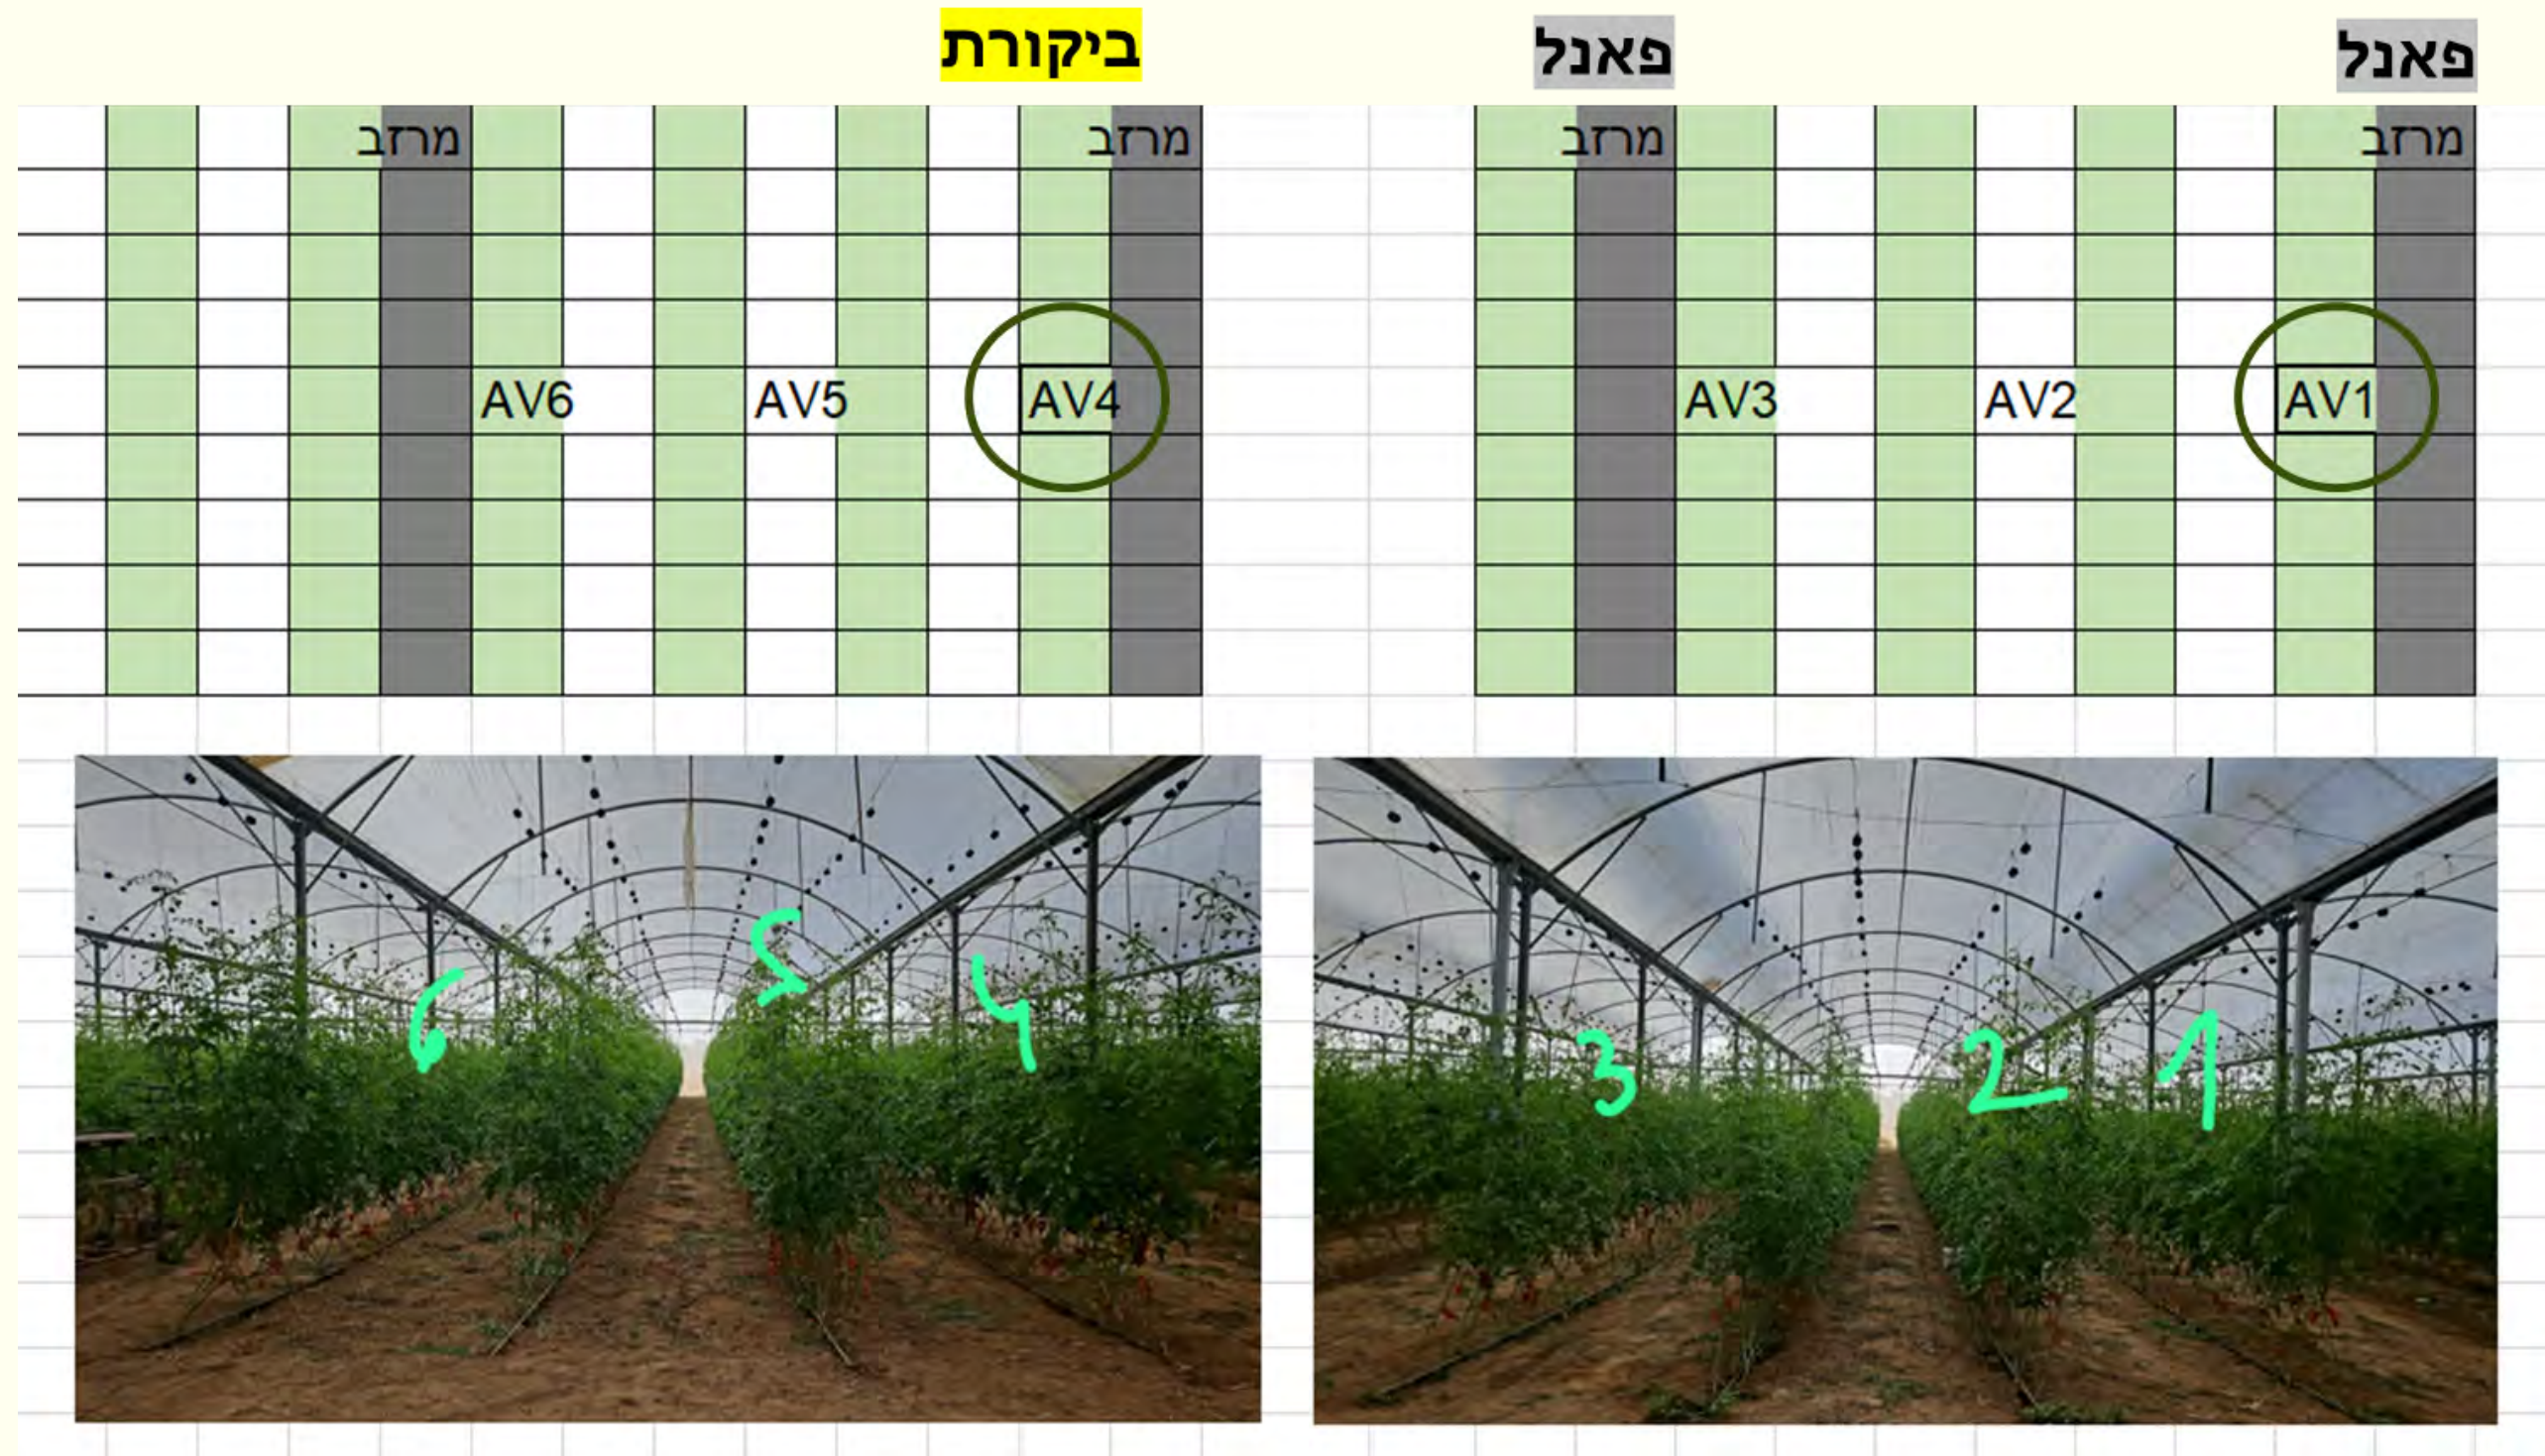

איור 14: טמפ' הפרח עם וללא צינון ברמת נגב לאורך היום.

איור 13: טמפ' העלה עם וללא צינון ברמת נגב לאורך היום.

- ✓ הצינון מוריד את הטמפ' באויר, בעלה ופרח.
- ✓ משטר ערפול: 30-60 שניות כל 5-10 דקות.

צינון התנדפות

קביעת פרמטרים להפעלת המערכת:

- משך פולס
- תדירות פולס
- תנאי סף
- שעות הפעלה
- שלב התפתחותי של הצמח

השפעת פאנלים סולריים על קרינה ויבול

מרפסת דרומית
(מו"פ רמת נגב)

30% הצללה
(כמהיין)

15% הצללה
(קדש ברנע)

השפעת פאנלים סולריים - 30% הצללה