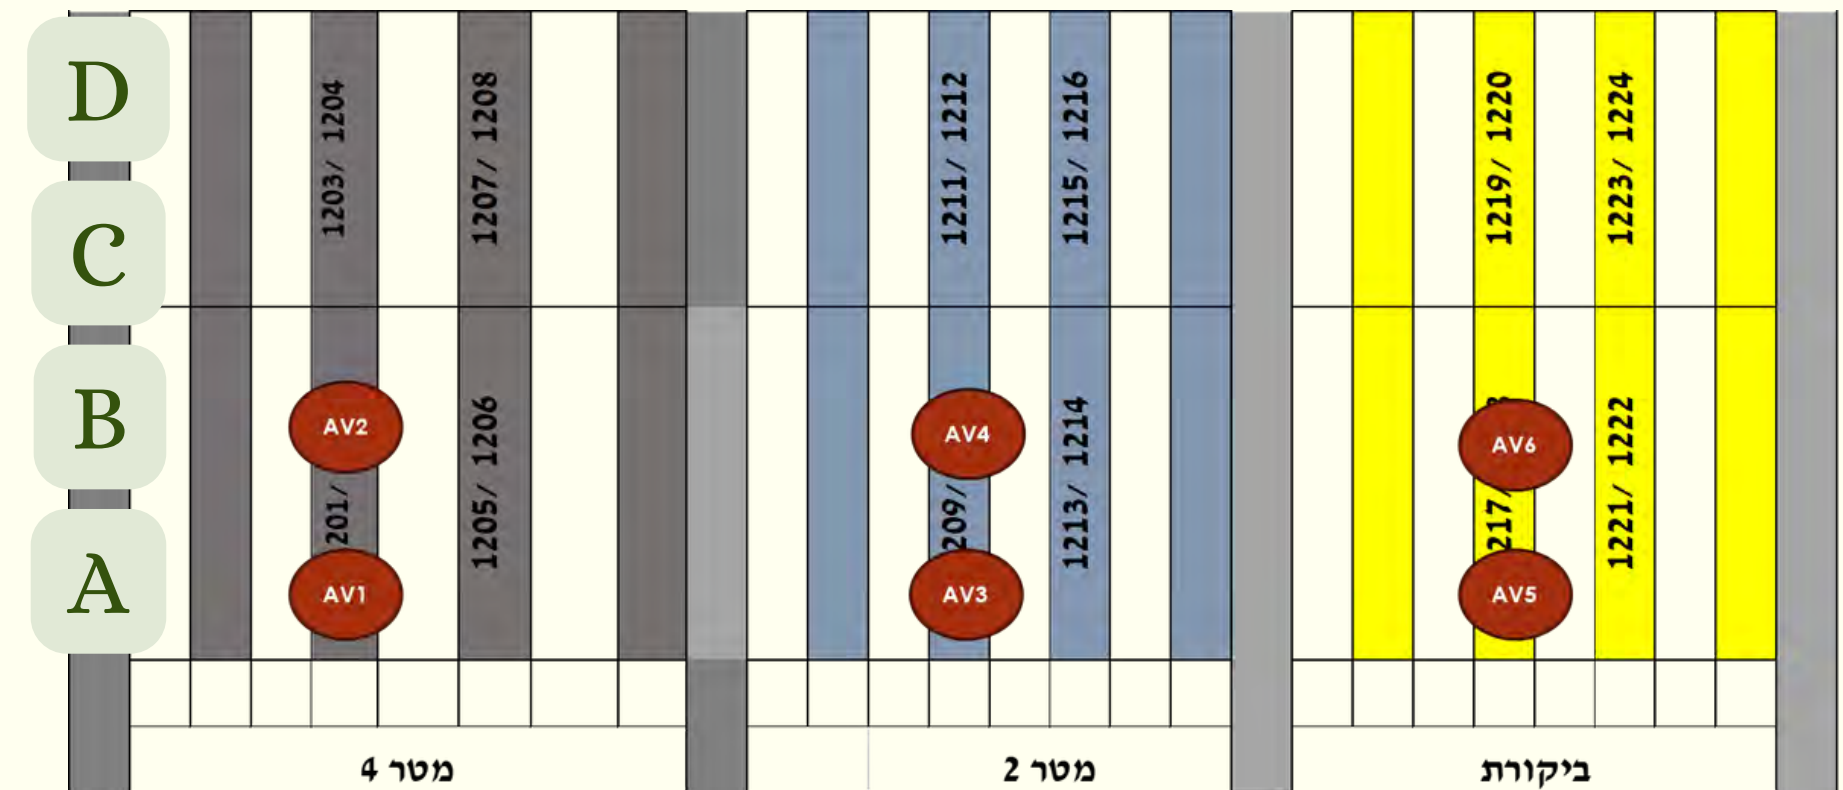

קביעת פרמטרים להפעלת המערכת:

- משך פולס
- תדירות פולס
- תנאי סף
- שעות הפעלה
- שלב התפתחותי של הצמח

השפעת פאנלים סולריים על קרינה ויבול

מרפסת דרומית
(מו"פ רמת נגב)

30% הצללה
(כמהיין)

15% הצללה
(קדש ברנע)

השפעת פאנלים סולריים - 30% הצללה

הצללה 30 % אוקטובר

- 30% הצללה
דצמבר

השפעת פאנלים סולריים - מרפסת דרומית

השפעת פאנלים סולריים - מרפסת דרומית

שתילה ב-18/10
איקרם מורכב על איתן

כיסוי בגובה 4 מטר

ללא כיסוי

מפת הניסוי והצבת החיישנים

השפעת פאנלים סולריים - מרפסת דרומית

תוצאות יבול עדכניות

שתילה ב-18/10
איקורם מורכב על איתן

הצללה חלקית

הצללה מלאה

ללא הצללה