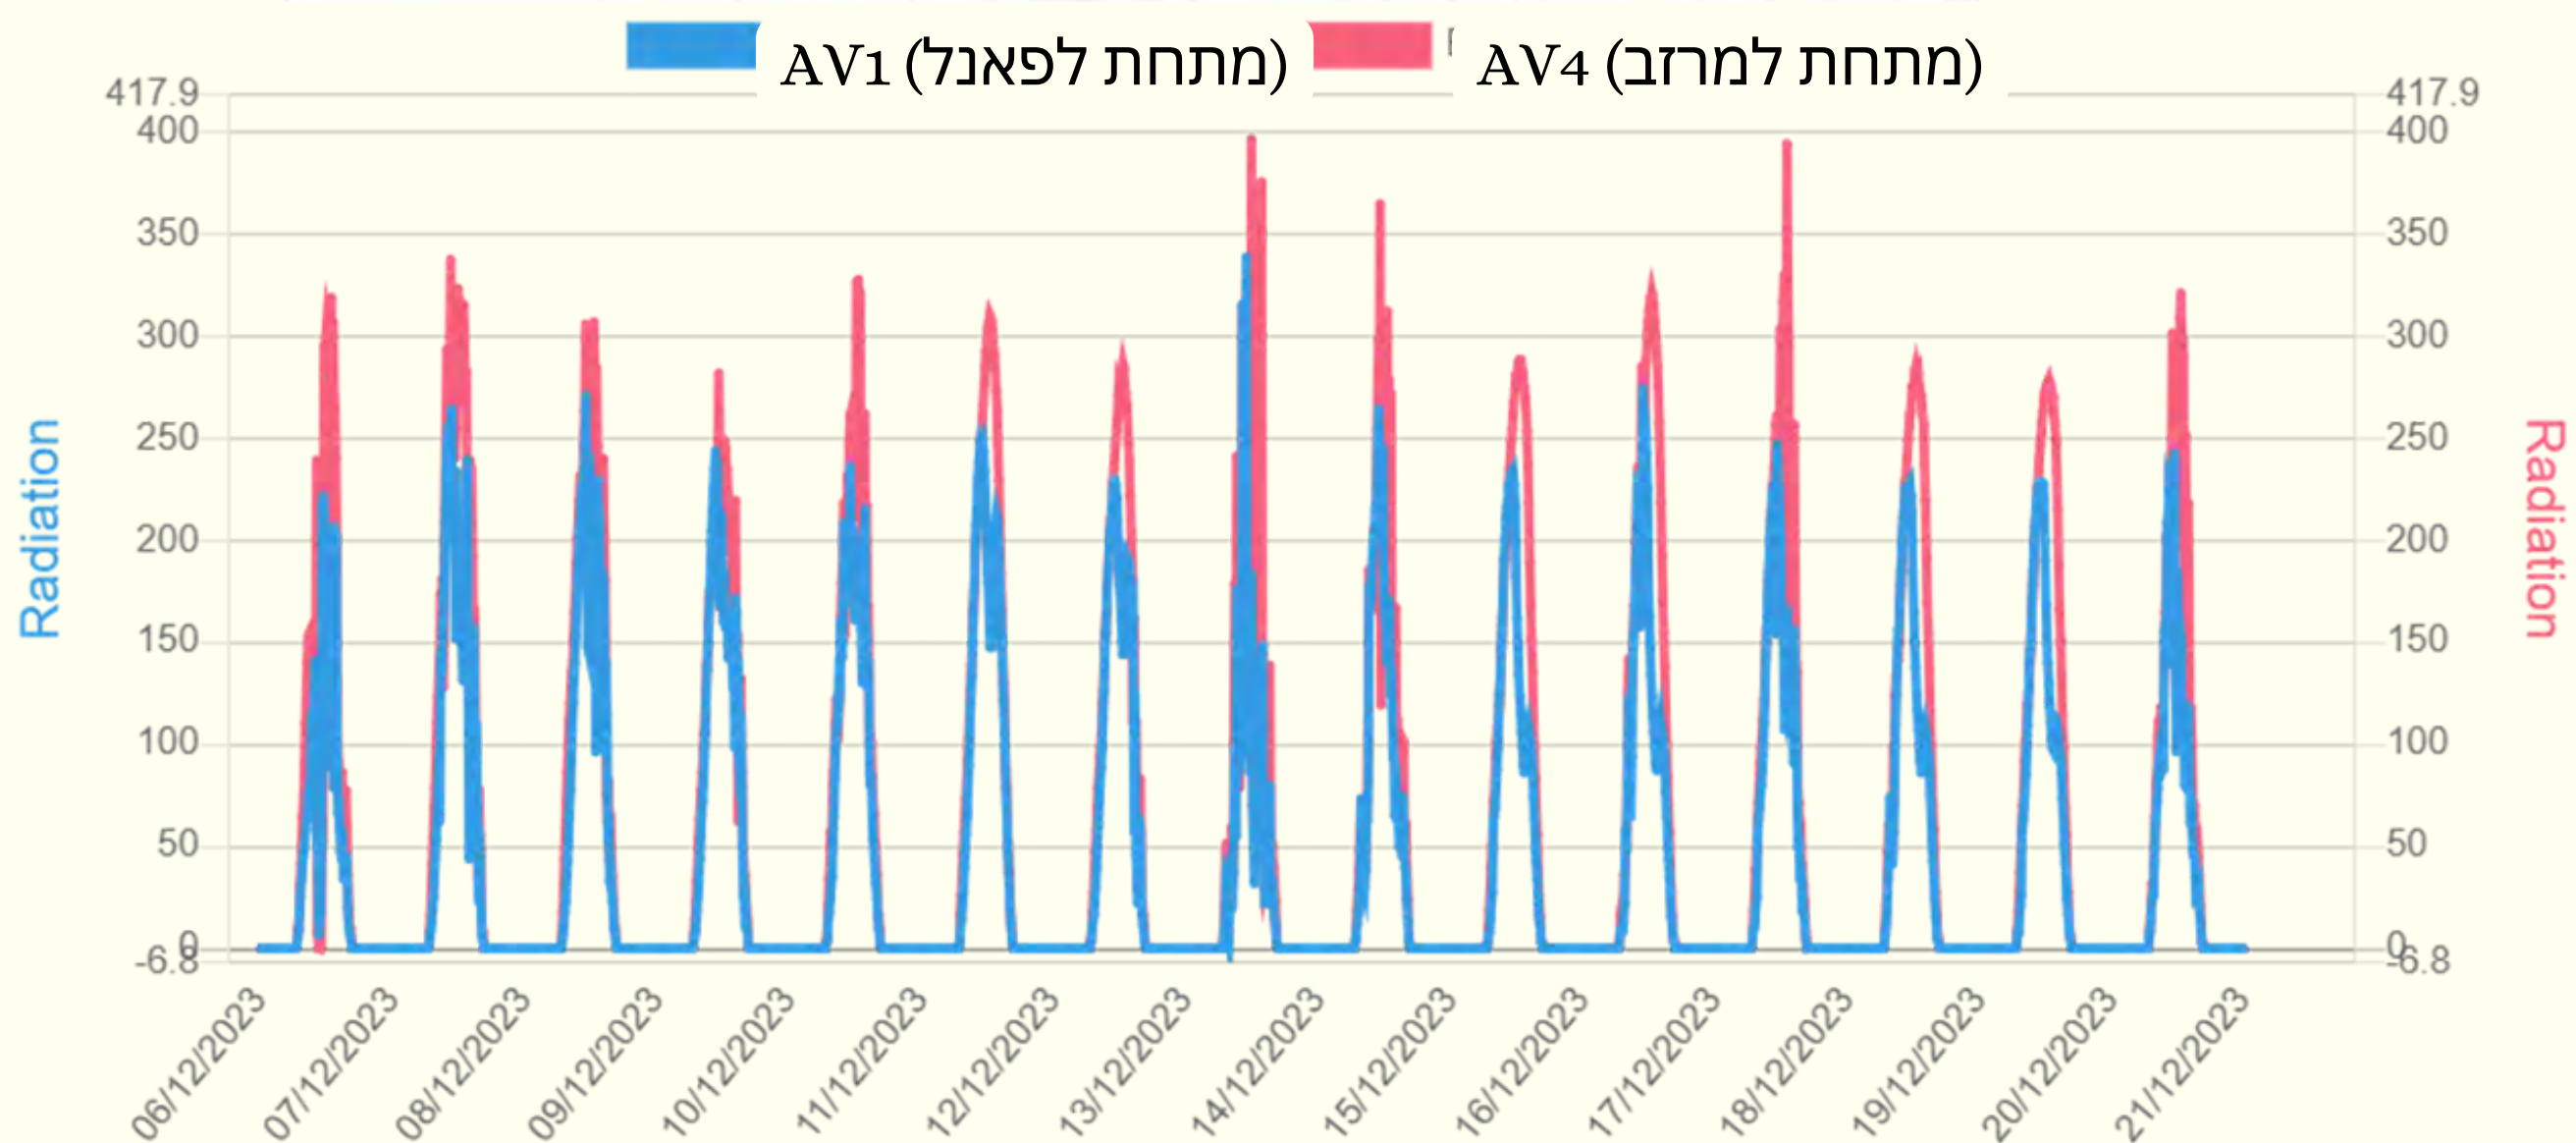

- 30% הצללה
דצמבר