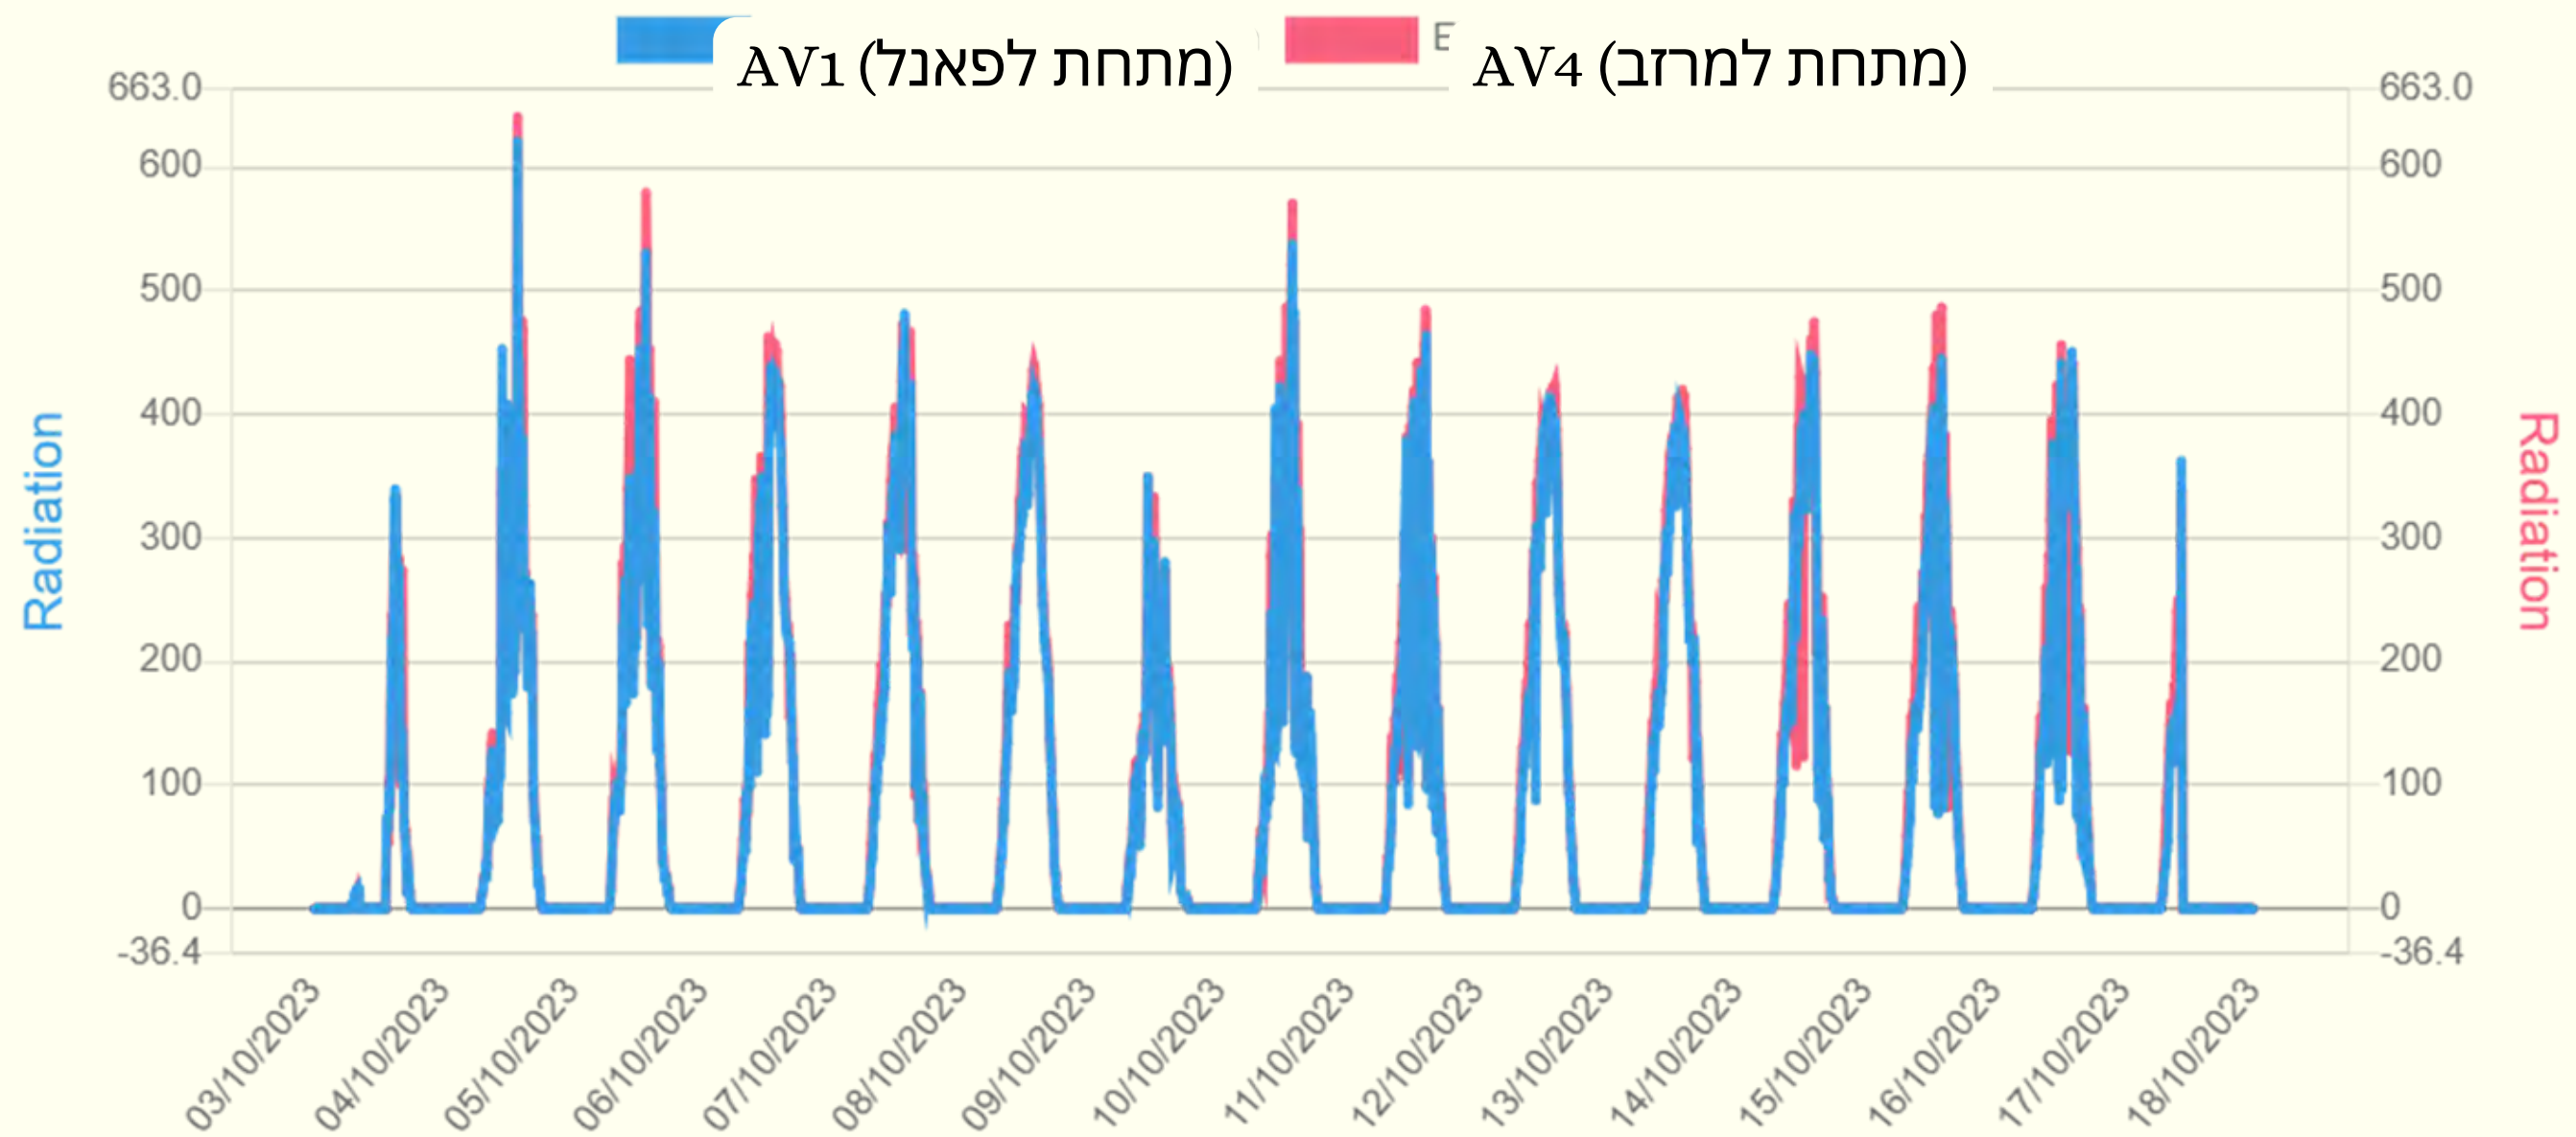

הצללה 30 % אוקטובר