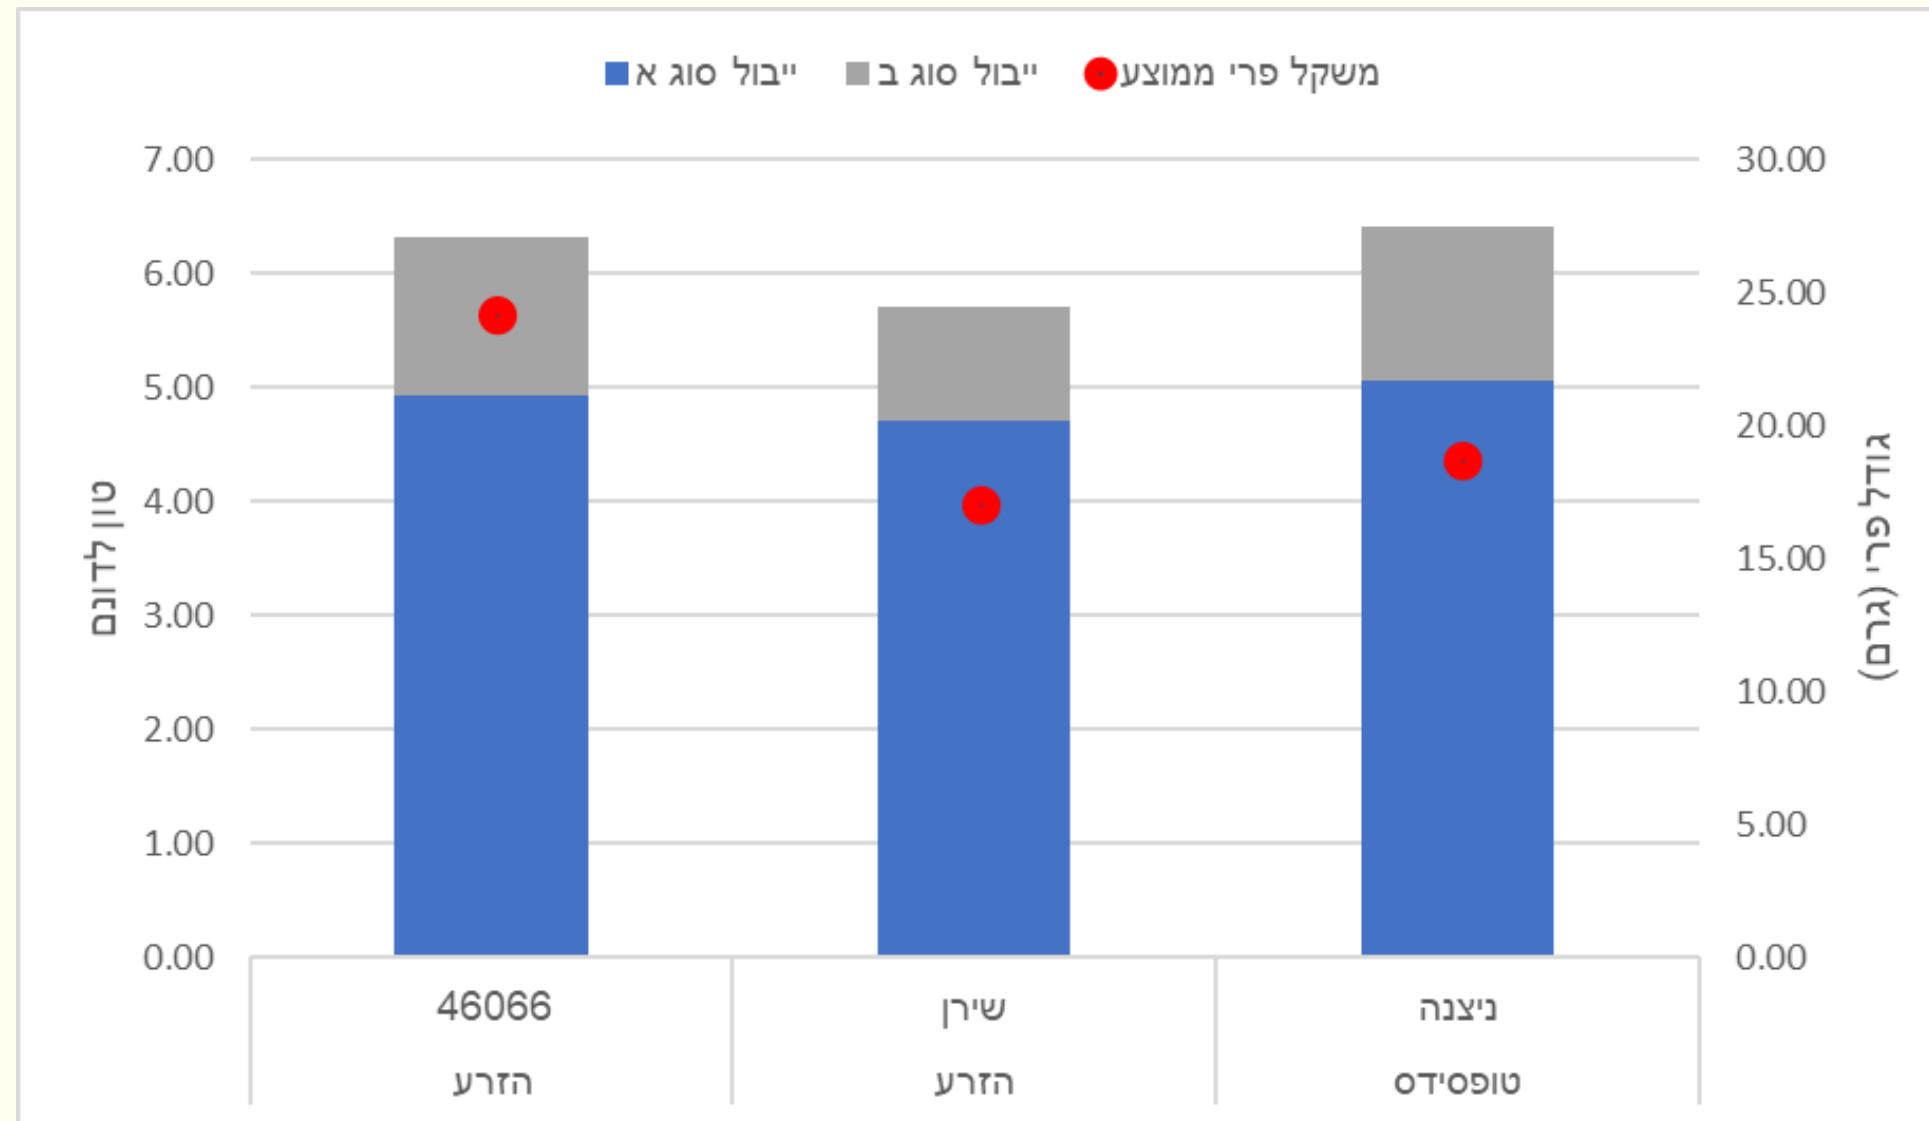

מחקרים המתבצעים במו"פ כיום

רוני מקלין

מבחן זנים בשתי רמות מליחות: 3 ו-1.5

שתילה ב-11/09
הרכבה על אמפרדור

בכל הזנים - בעיית חנטה עקב תקלת דבורים.
*הזן כרמל לא נפגע

תוצאות יבול עד תאריך 06/03/2024

כרמל

22027

מבחן זנים - תוצאות מבחן טעימה

תצפית זנים סבילים לוירוס

שתילה ב-11/09
הרכבה על אמפרדור

תוצאות יבול עד תאריך 06/03/2024

46066

ניצנה

שירן

צינון התנדפותי