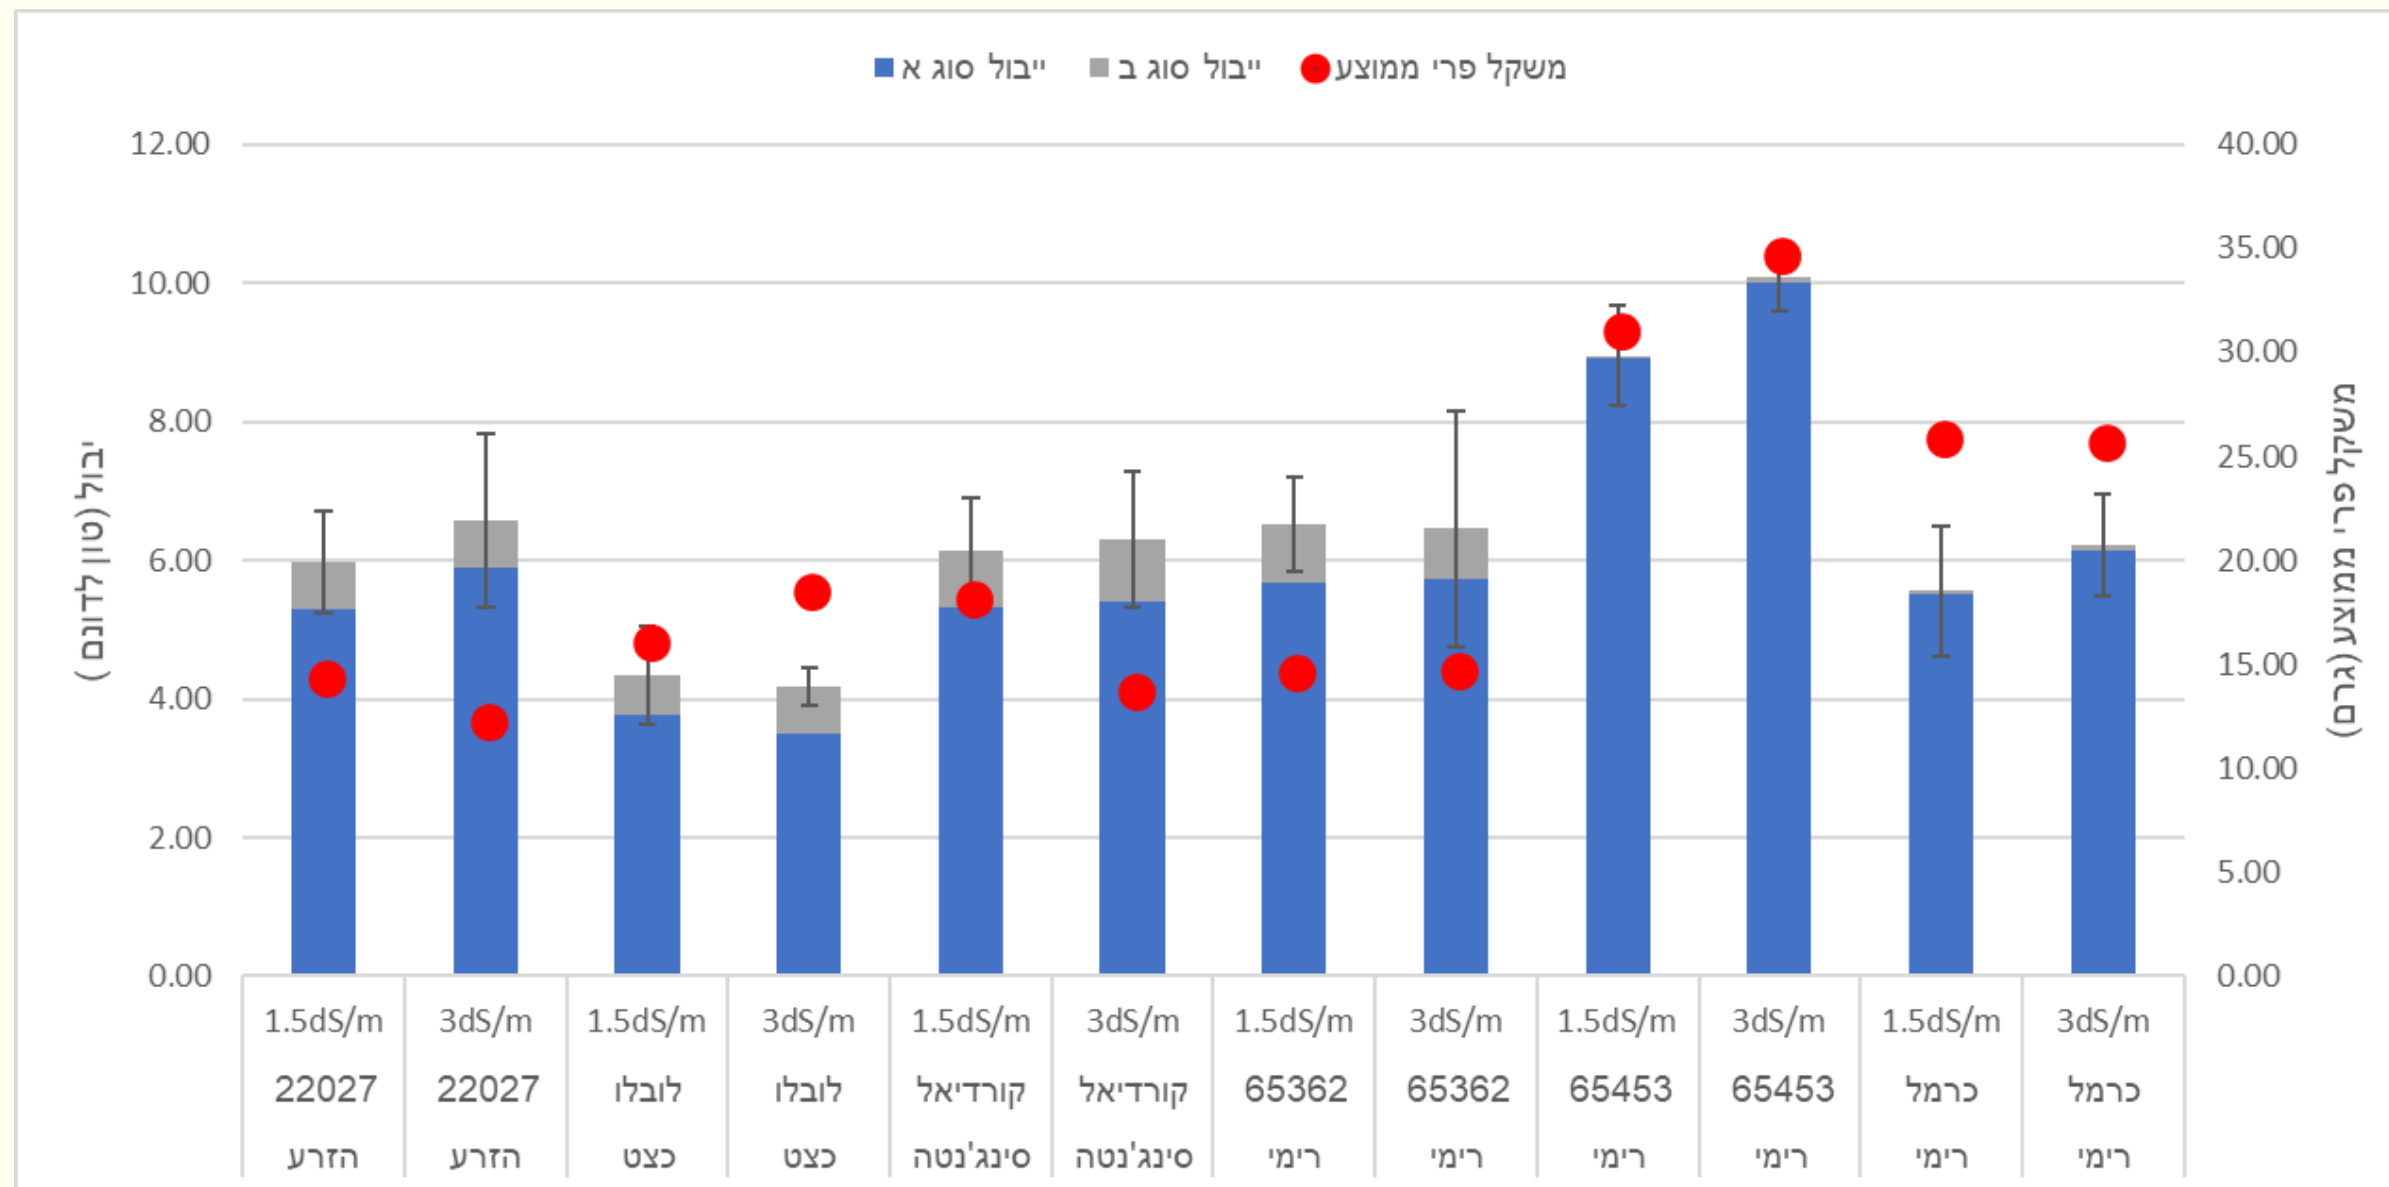

מחקרים המתבצעים במו"פ כיום

רוני מקלין

מבחן זנים בשתי רמות מליחות: 3 ו-1.5

שתילה ב-11/09
הרכבה על אמפרדור

בכל הזנים - בעיית חנטה עקב תקלת דבורים.
*הזן כרמל לא נפגע

תוצאות יבול עד תאריך 06/03/2024

כרמל

22027

מבחן זנים - תוצאות מבחן טעימה

תצפית זנים סבילים לוירוס

שתילה ב-11/09
הרכבה על אמפרדור

תוצאות יבול עד תאריך 06/03/2024

46066

ניצנה

שירן

צינון התנדפותי

איור 14: טמפ' הפרח עם וללא צינון ברמת נגב לאורך היום.

איור 13: טמפ' העלה עם וללא צינון ברמת נגב לאורך היום.

- ✓ הצינון מוריד את הטמפ' באויר, בעלה ופרח.
- ✓ משטר ערפול: 30-60 שניות כל 5-10 דקות.

צינון התנדפות