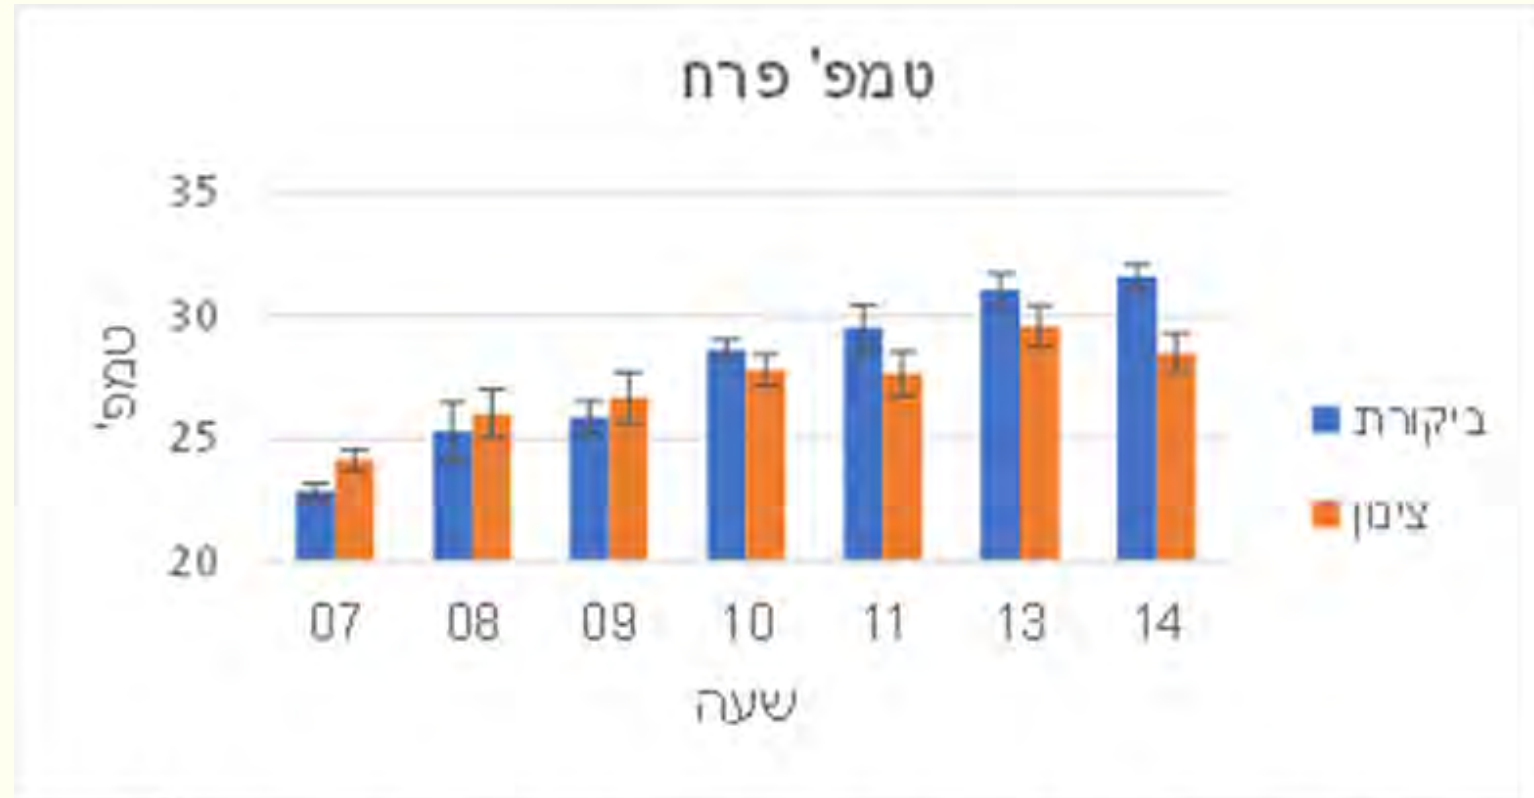

מבחן זנים - תוצאות מבחן טעימה

תצפית זנים סבילים לוירוס

שתילה ב-11/09
הרכבה על אמפרדור

תוצאות יבול עד תאריך 06/03/2024

46066

ניצנה

שירן

צינון התנדפותי

איור 14: טמפ' הפרח עם וללא צינון ברמת נגב לאורך היום.

איור 13: טמפ' העלה עם וללא צינון ברמת נגב לאורך היום.

- ✓ הצינון מוריד את הטמפ' באויר, בעלה ופרח.
- ✓ משטר ערפול: 30-60 שניות כל 5-10 דקות.

צינון התנדפות